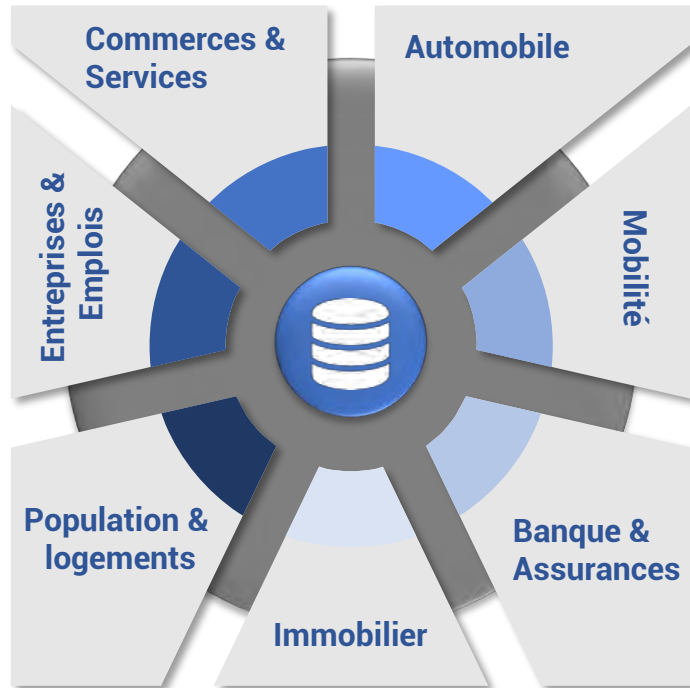

LE PORTAIL D'APPLICATIONS GLOBAL MAP

Des moteurs 'customisables' par secteur d'activité ou 'sur mesure' pour vos cas d'usage spécifiques

BANQUE / ASSURANCE

Maillage réseau,
zone de chalandise ...

AUTOMOBILE

Reporting commercial,
potentiel & part de marché ...

RETAIL / SERVICES

Implantation idéale,
ciblage clients ...

TOUS SECTEURS

Portrait robot du territoire, moteur
'sur mesure' ...

Nos atouts

Trois leviers de différenciation pour une expérience utilisateur unique

BIG DATA

Constitution du plus grand écosystème de données de marché

Consolidation et structuration jusqu'au quartier des données issues de l'Open Data et de partenariats avec des producteurs privés certifiés

IA

Un portail d'applications simple et intuitif, propulsé par l'Intelligence Artificielle

20 ans d'expertise en Distribution multi-sectoriels sur la conception de modèles innovants

GEOVISUALISATION

Développement de services cartographiques aux performances inégalées